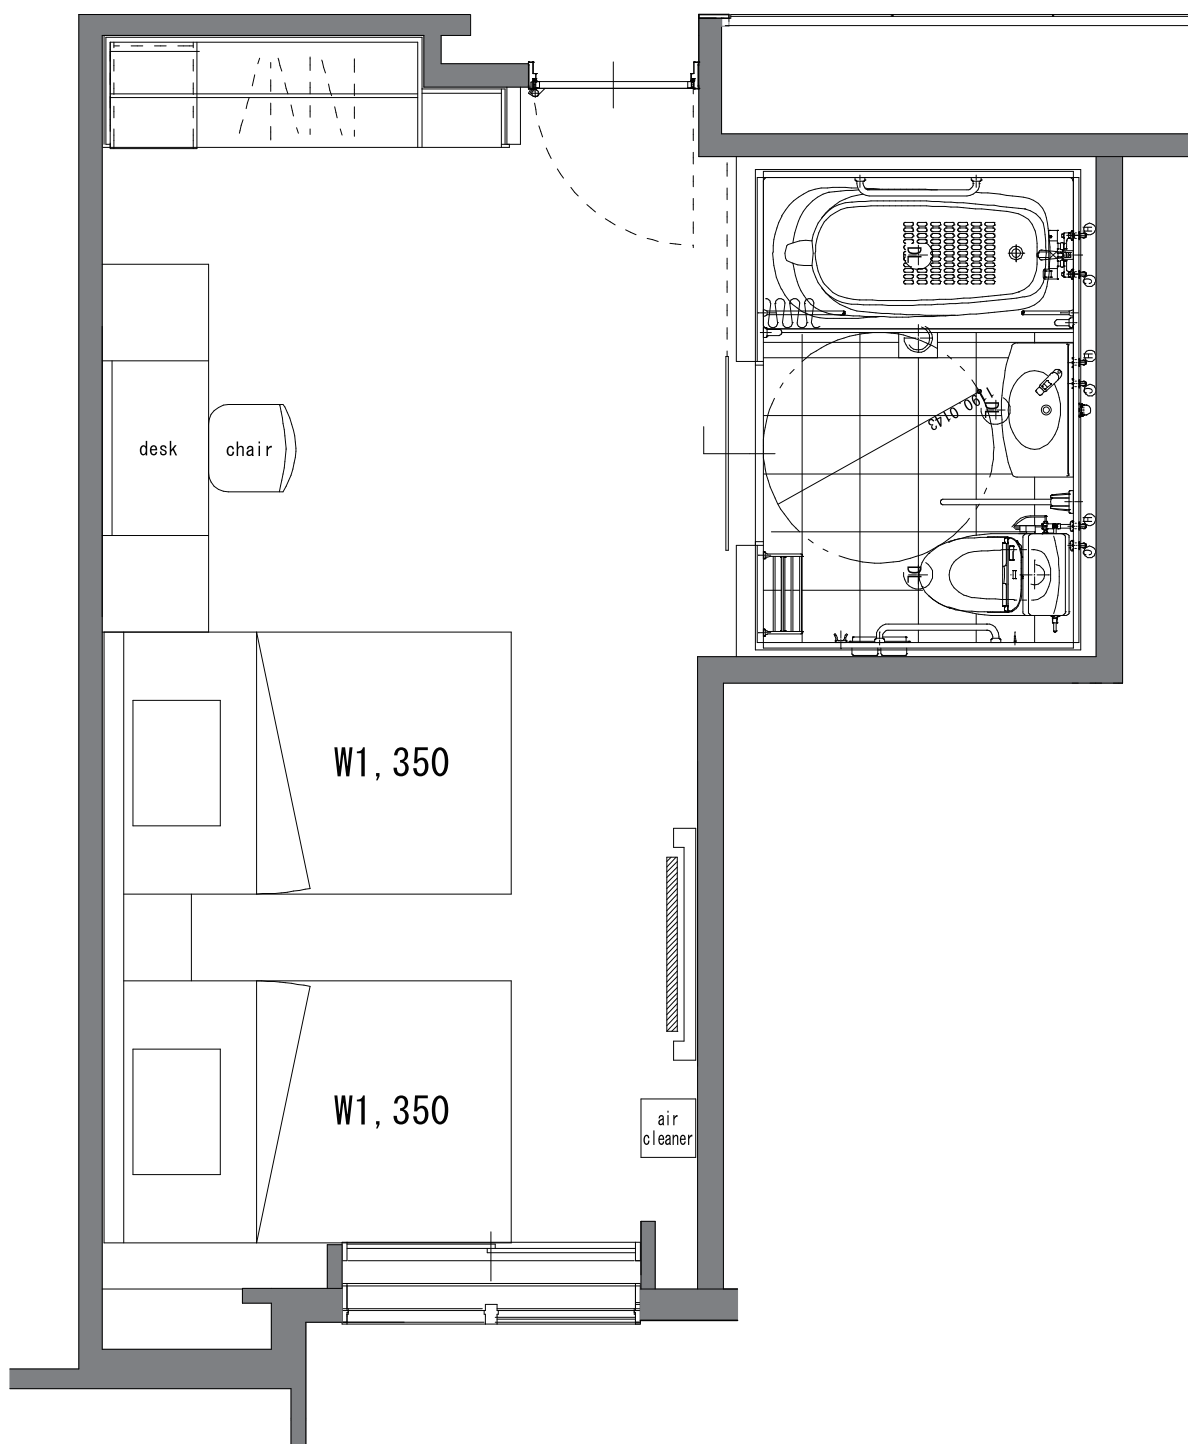

Universal Twin

ユニバーサルツイン

ベッド：ダブル / 客室面積：26.4m²