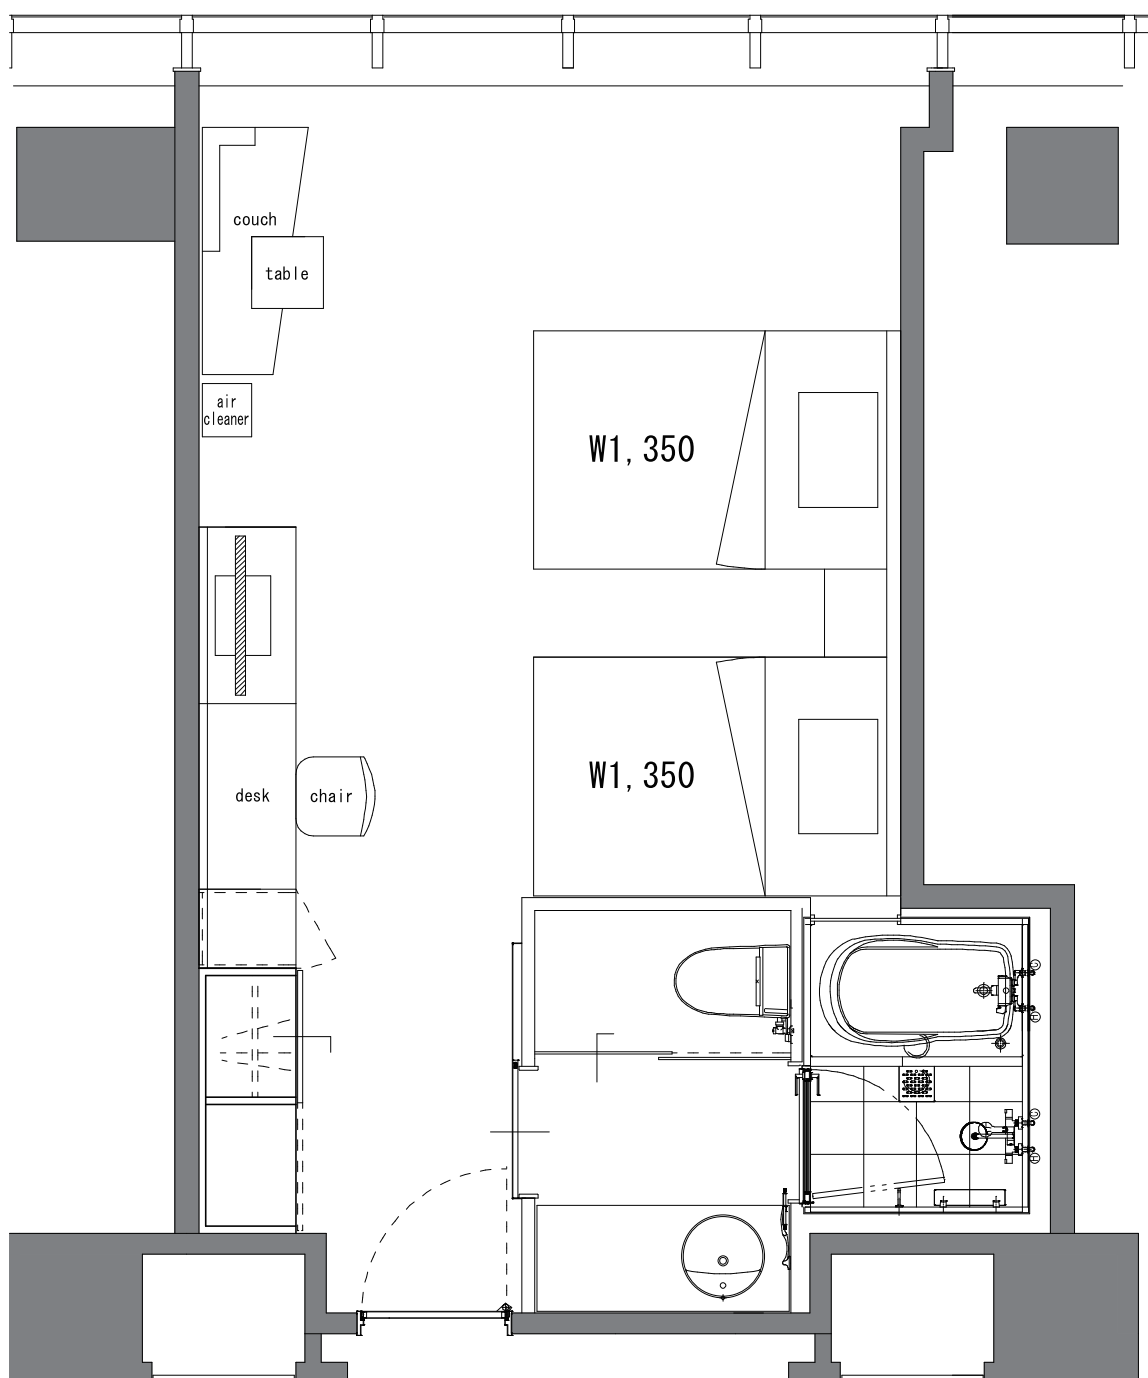

Superior View Twin

スーペリアビューツイン

ベッド：ダブル / 客室面積：32m²