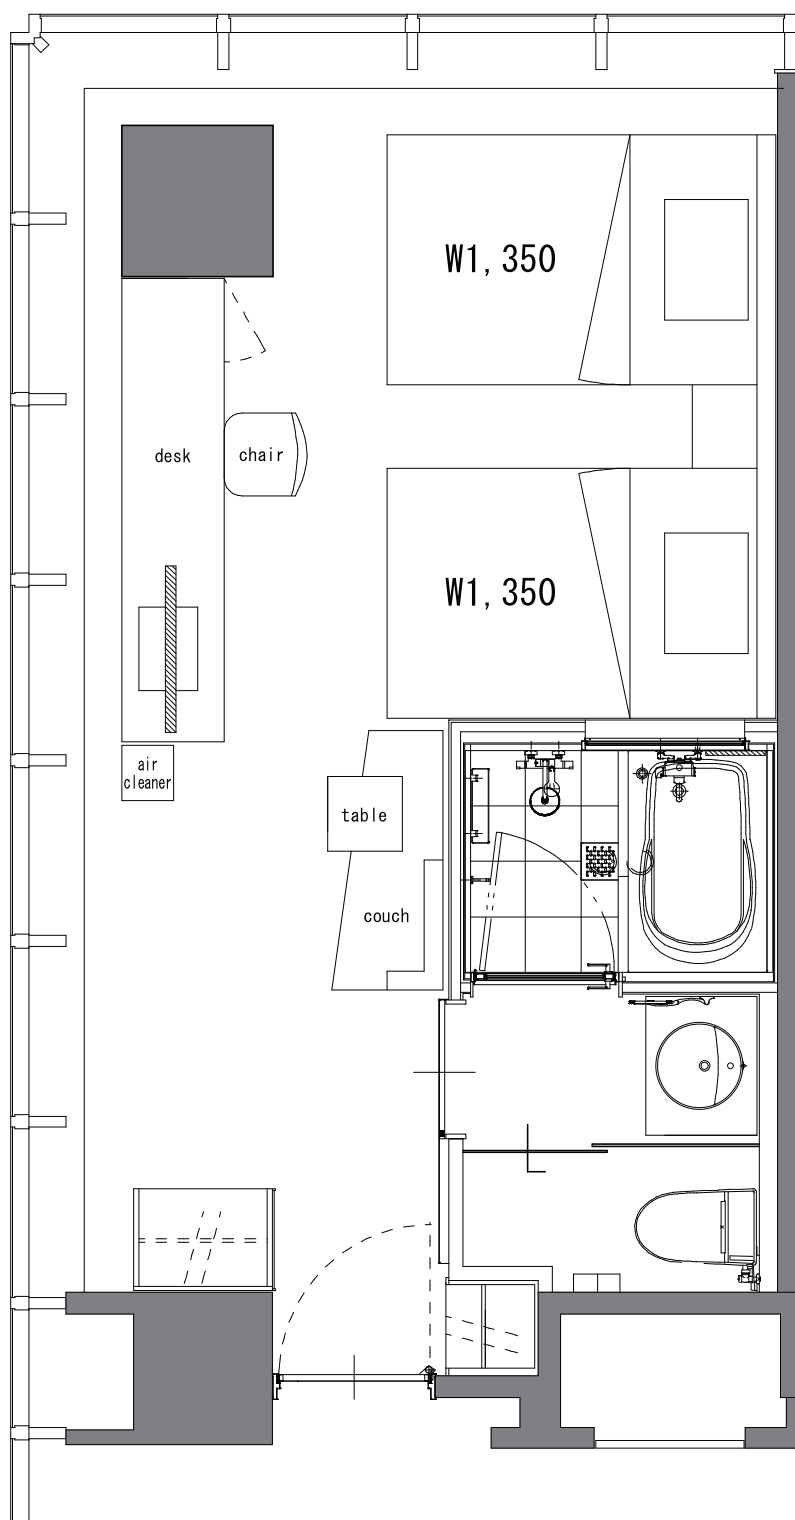

## Superior Corner Twin W

スーペリアコーナーツイン W

ベッド：ダブル / 客室面積：30m<sup>2</sup>