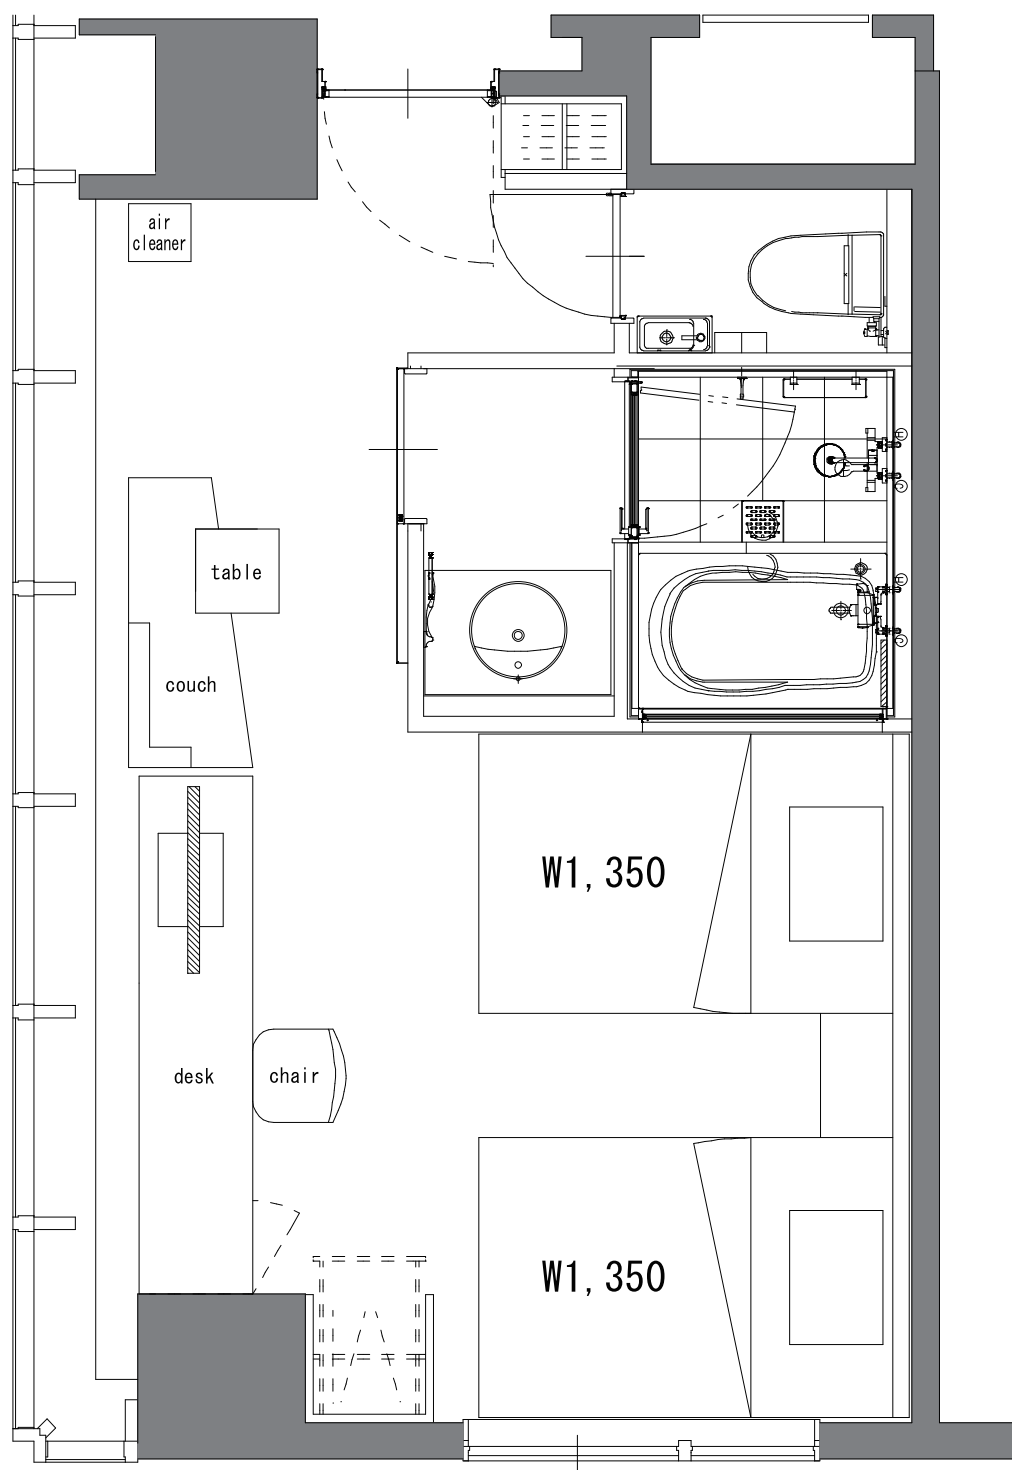

Superior Corner Twin S

スーペリアコーナーツイン S

ベッド：ダブル / 客室面積：28m²