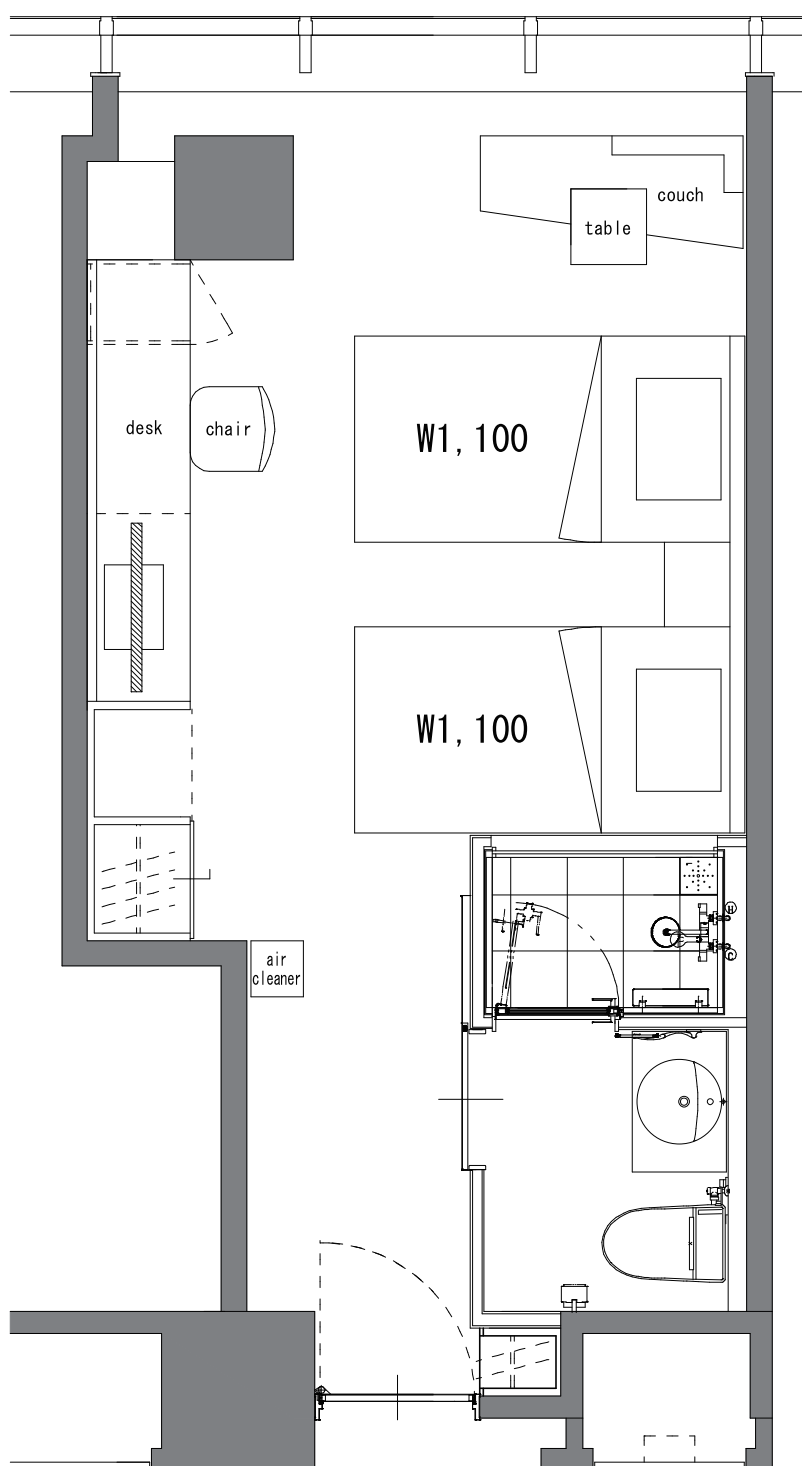

Moderate View Twin

モデレートビューツイン

ベッド：ワイドシングル / 客室面積：24m²