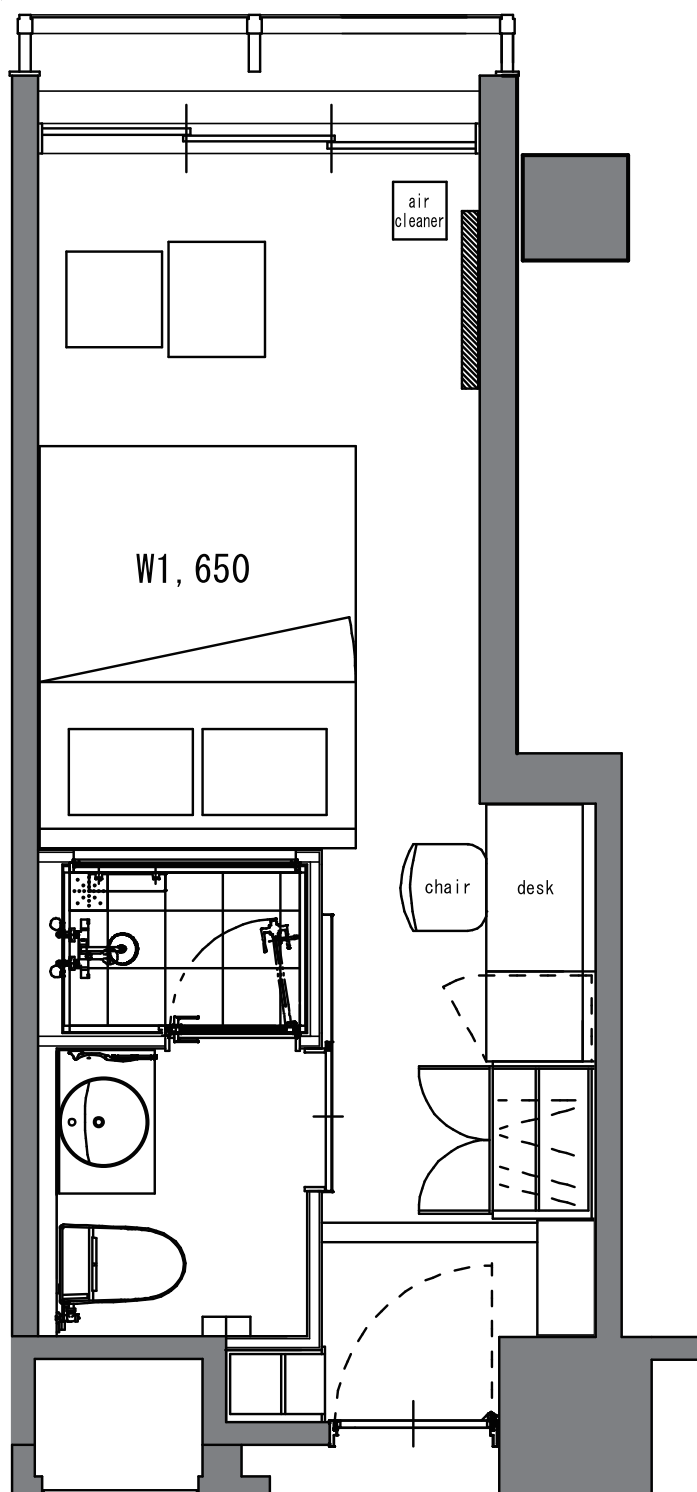

Japanese Double

ジャパニーズダブル

ベッド：クイーン / 客室面積：19.8m²