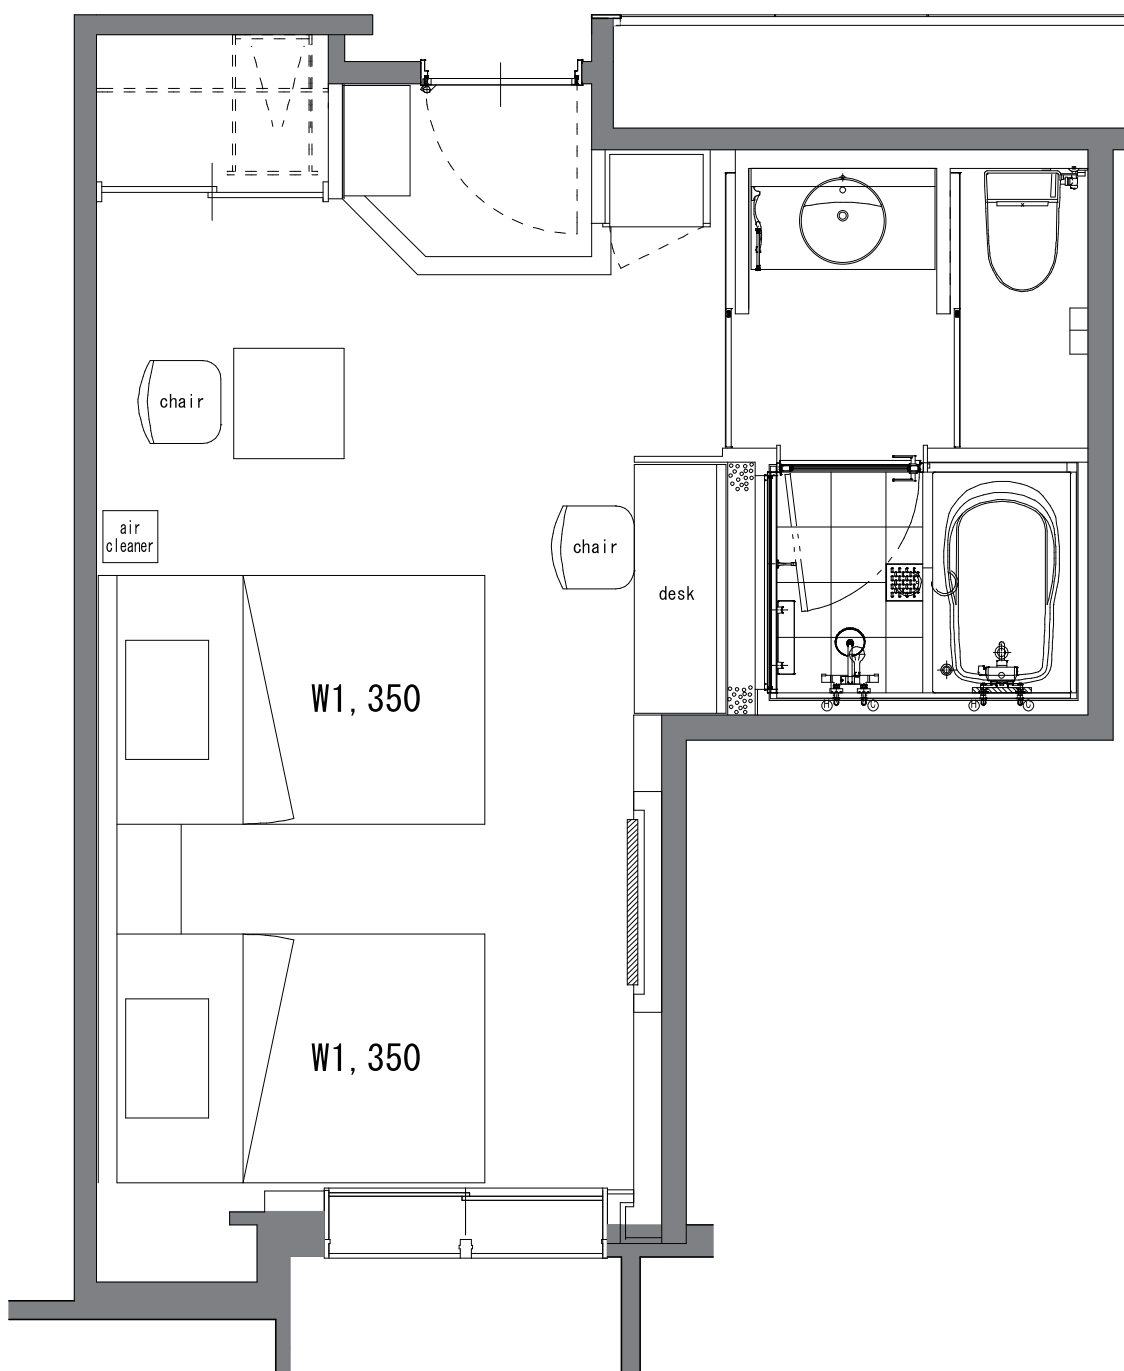

Japanese Superior Twin

ジャパニーズスーペリアツイン

ベッド：ダブル / 客室面積：28m²