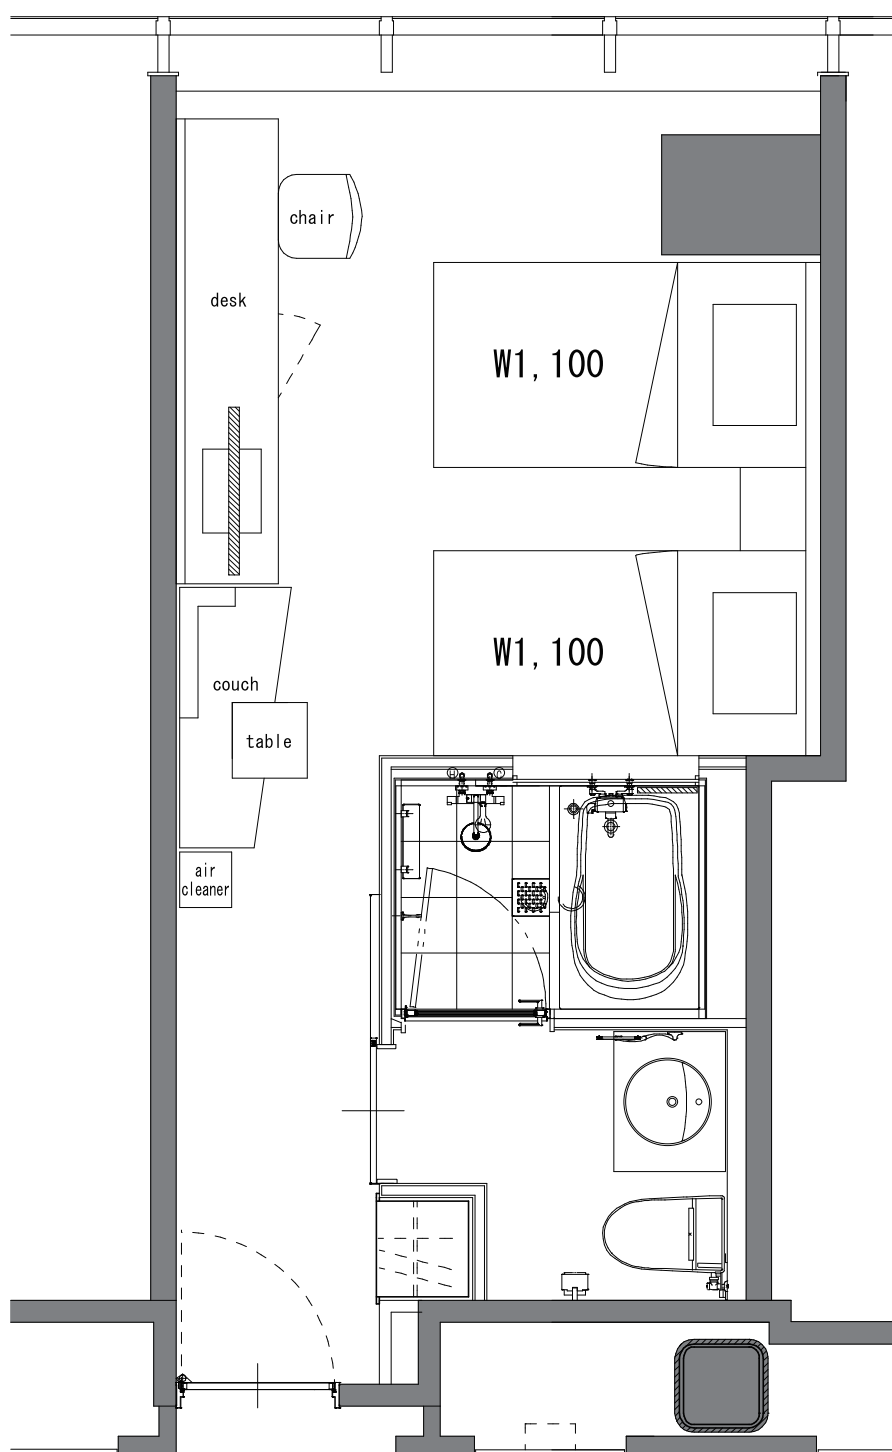

# Superior Twin

スーペリアツイン

ベッド：ワイドシングル / 客室面積：24.3m<sup>2</sup>