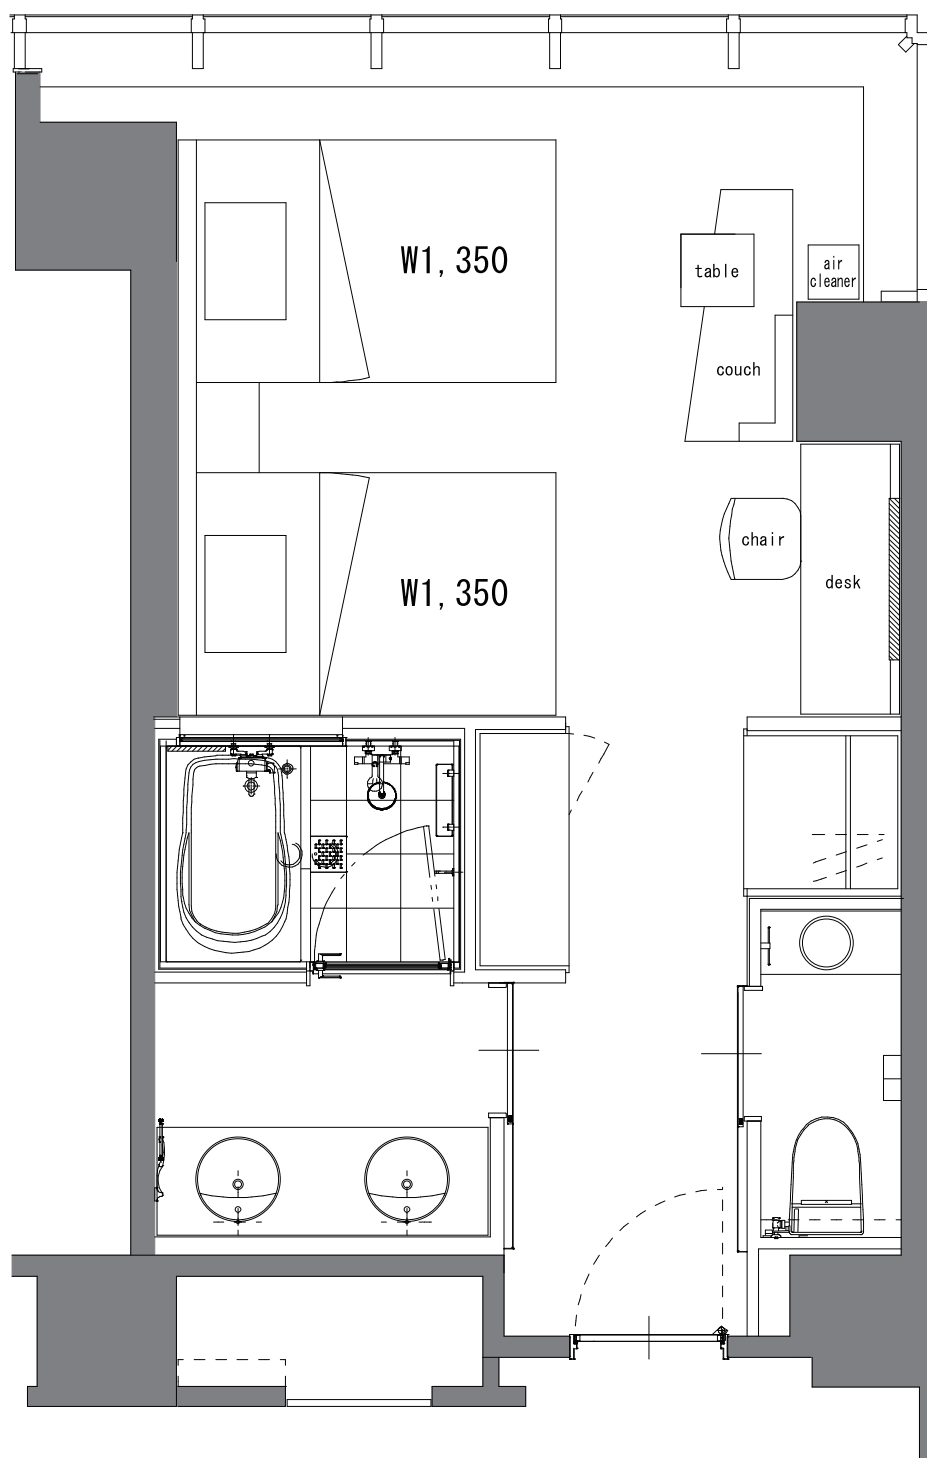

## Superior Corner Twin E

スーペリアコーナーツイン E

ベッド：ダブル / 客室面積：31.1㎡