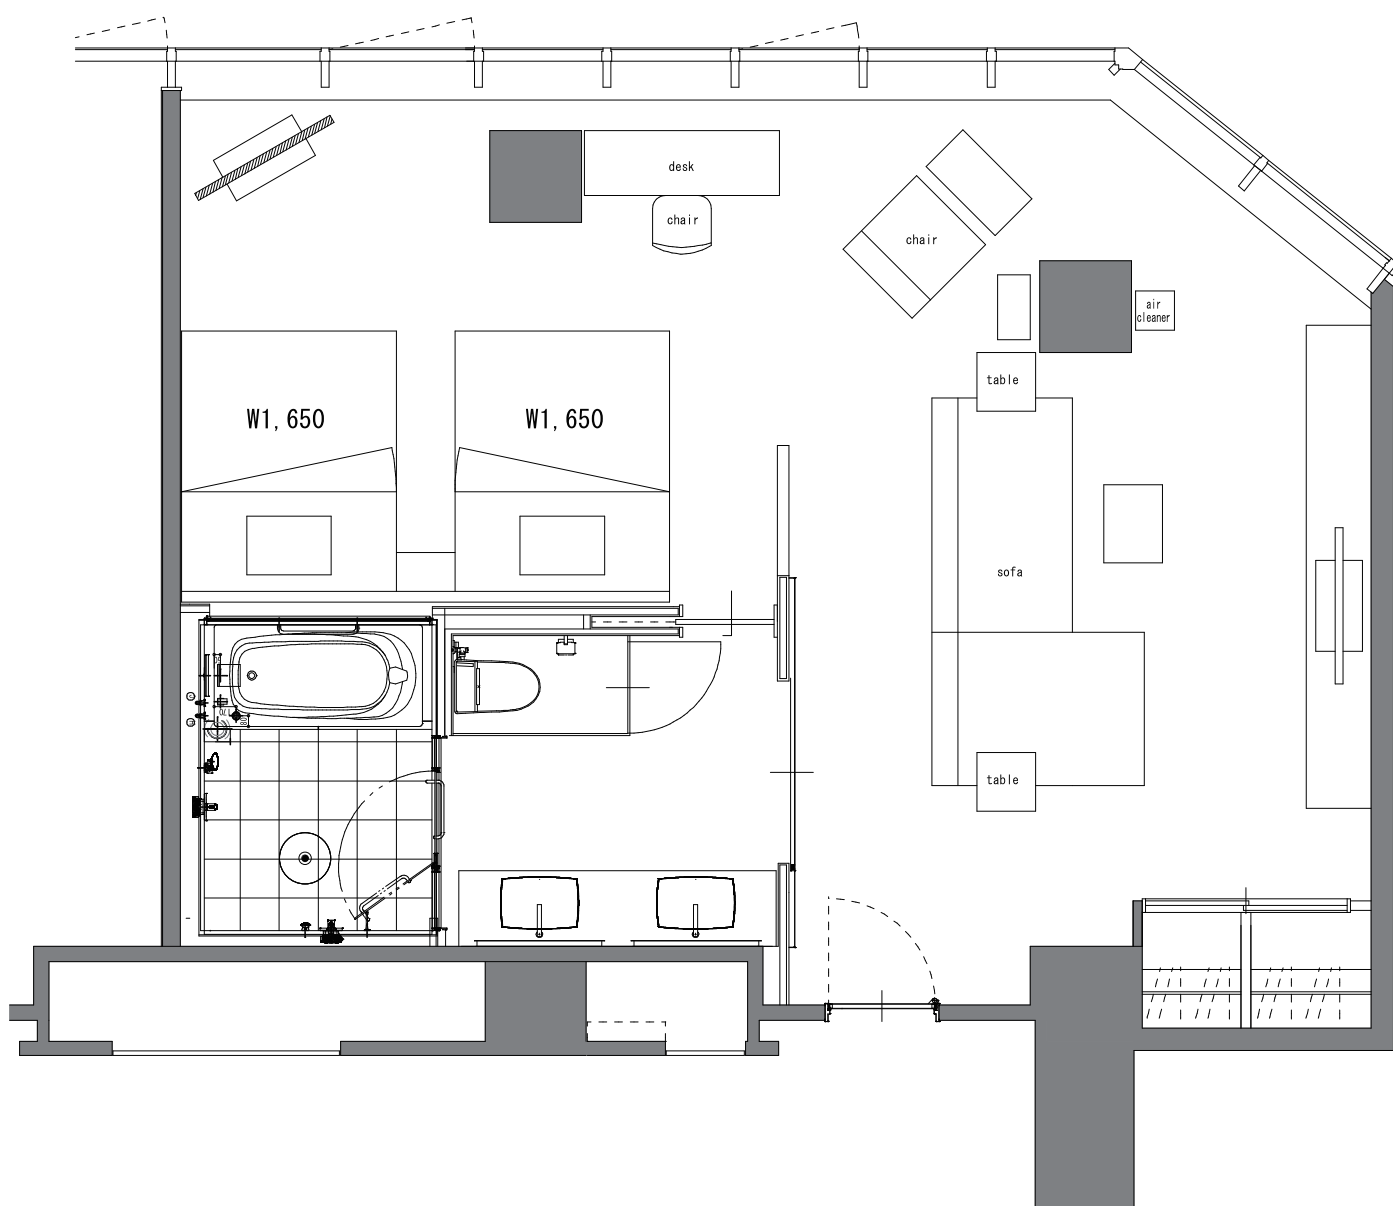

# Suite

スイート

ベッド：クィーン / 客室面積：65.6㎡